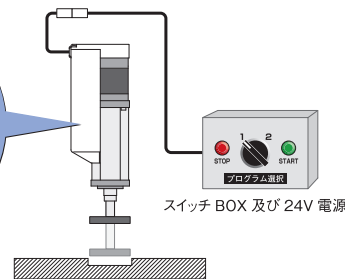

ダイヤディックシステムズ

メカシリンダなら 1台でOK!

1 パラレル接続

2 シリアル接続

設定の変更だけで、1台5役

3 空圧シリンダ互換機能

ストロークエンド、速度は設定可能

4 セルフコントロール機能

PLC 機能内蔵!

5 フィールドバスへの対応