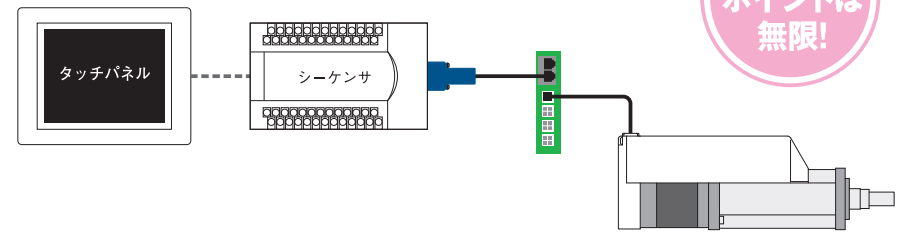

ダイヤディックシステムズ

メカシリンダなら 1台でOK!

1 パラレル接続

2 シリアル接続

設定の変更だけで、1台5役

3 空圧シリンダ互換機能

ストロークエンド、速度は設定可能

4 セルフコントロール機能

PLC 機能内蔵!

5 フィールドバスへの対応