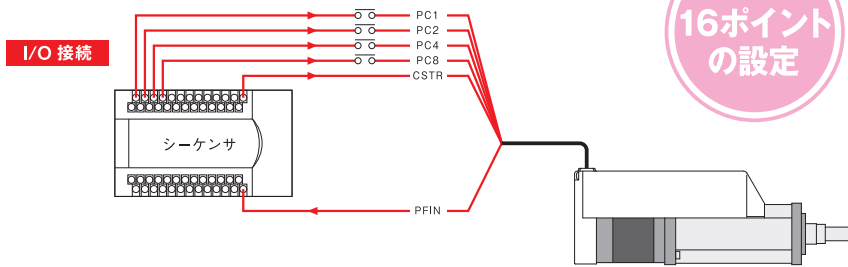

ダイヤディックシステムズ

メカシリンダなら 1台でOK!

1 パラレル接続

2 シリアル接続

設定の変更だけで、1台5役

3 空圧シリンダ互換機能

ストロークエンド、速度は設定可能

4 セルフコントロール機能

PLC 機能内蔵!

5 フィールドバスへの対応