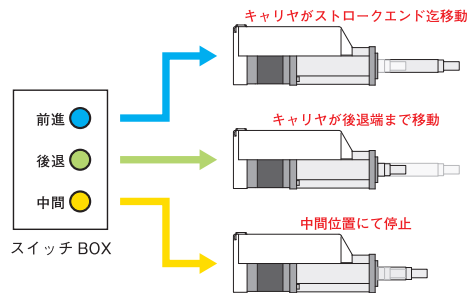

ダイヤディックシステムズ

メカシリンダなら 1台でOK!

1 パラレル接続

2 シリアル接続

設定の変更だけで、1台5役

3 空圧シリンダ互換機能

ストロークエンド、速度は設定可能

4 セルフコントロール機能

PLC 機能内蔵!

5 フィールドバスへの対応