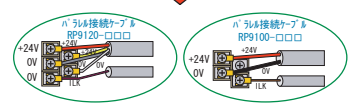

ティーチングツール	
TBVST-CTC-JP-SET	
(①~⑤が同梱)	
① CD-ROM	
② ADP-1	
③ ADP-2-4	
④ RP9041-010	
⑤ RP9050-010